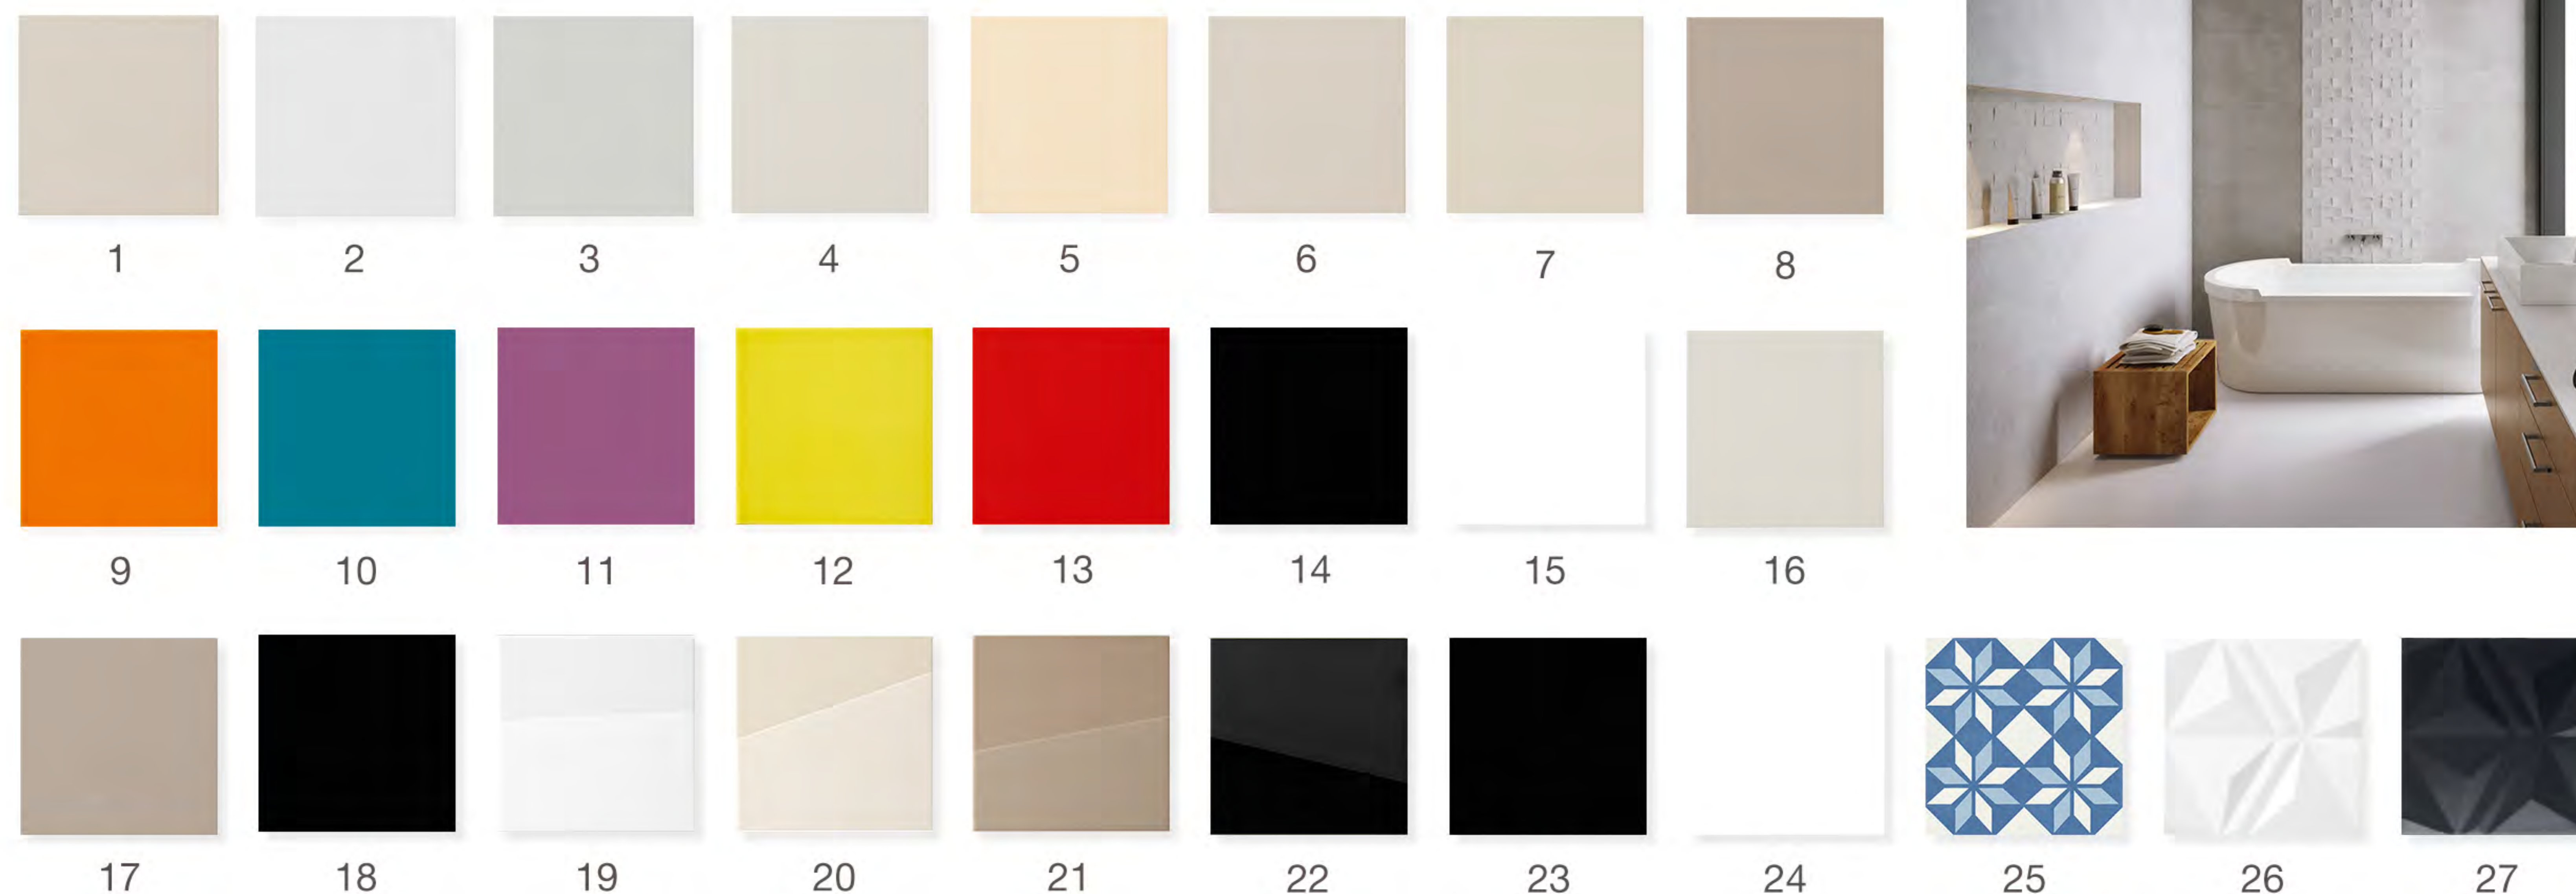

GLAZURA

Jakość i niepowtarzalne wzornictwo to najważniejsze cechy hiszpańskiej ceramiki, którą wykorzystujemy we wnętrzach. Producent stosuje technologię podwójnego wypału, co sprawia, że kolory są niezwykle intensywne, a szkliwo ma unikalny połysk. Nasze kafle są ponadto bardziej wytrzymałe na ścieranie i zarysowania.

Prezentujemy 3 kolekcje kafli o wymiarach: 20 x 20, 20 x 60 oraz 25 x 75.
Wybierz kolekcję, która najbardziej Ci odpowiada.

Nowy Jork

Format: 20 x 20

6

zadzwoń: 602 144 122