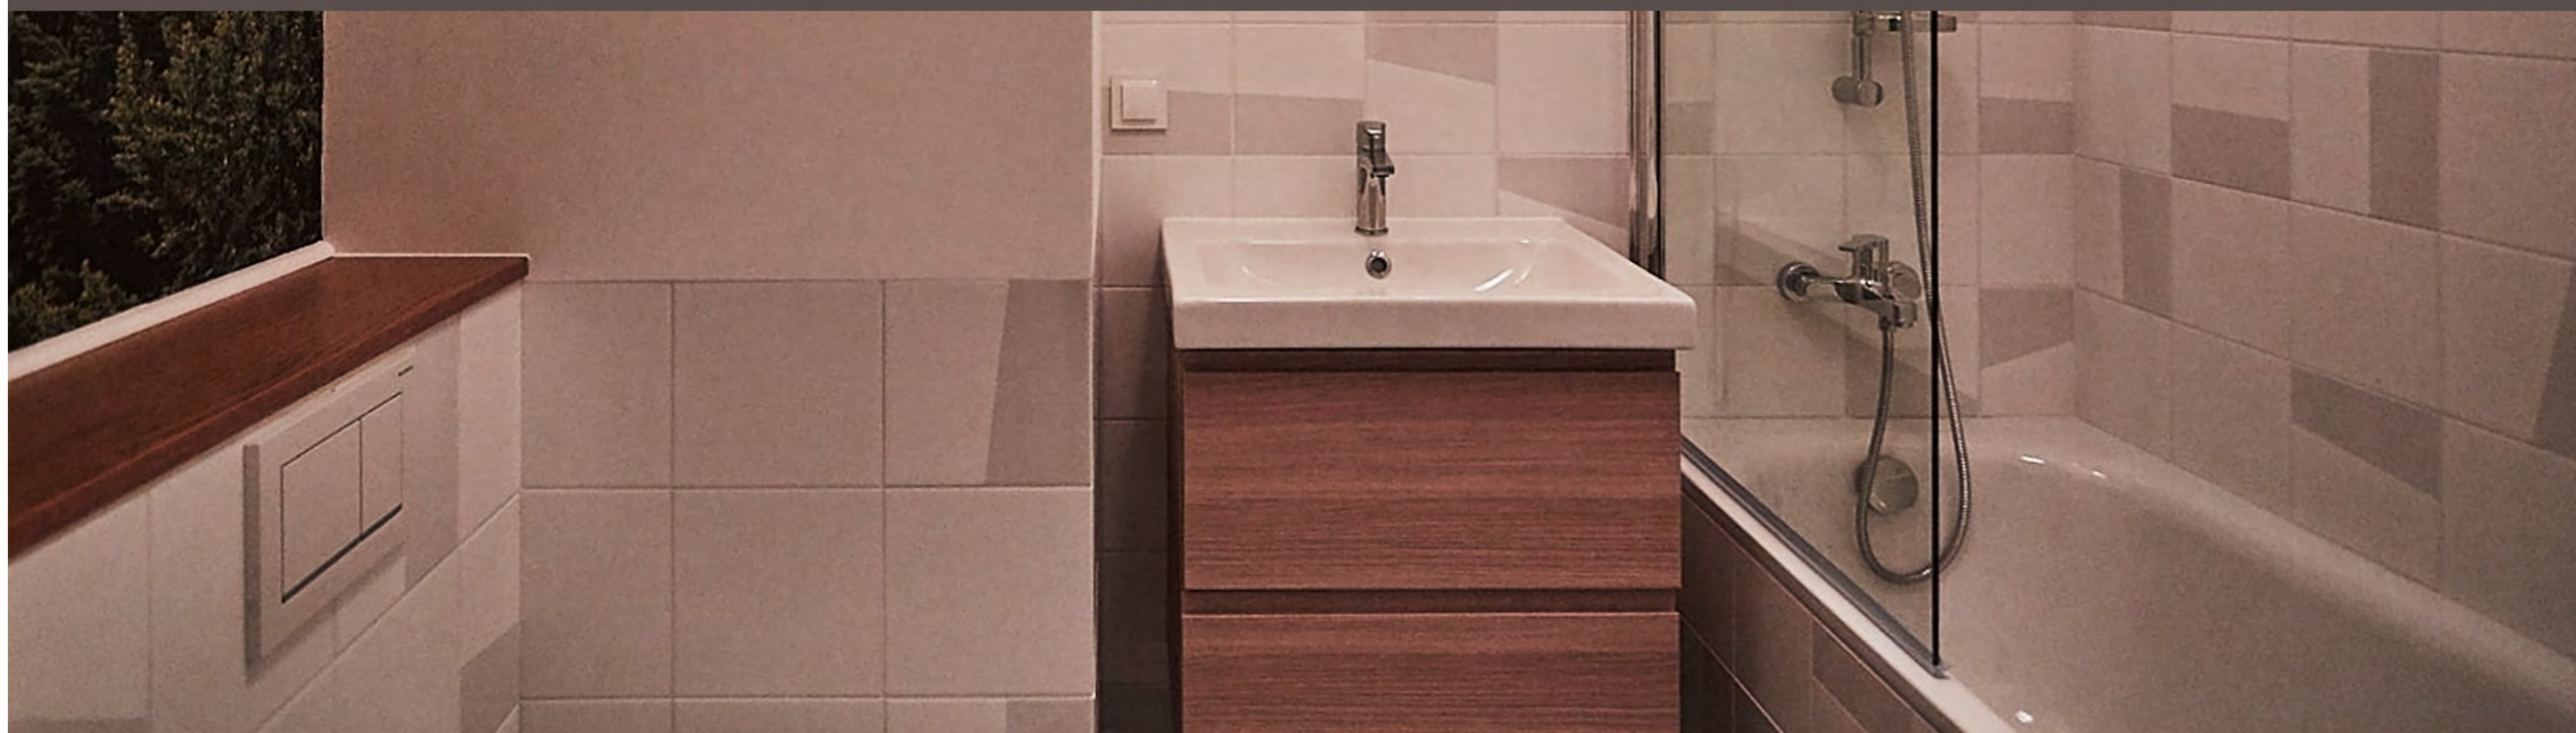

ŁAZIENKA

zadzwoń: 602 144 122